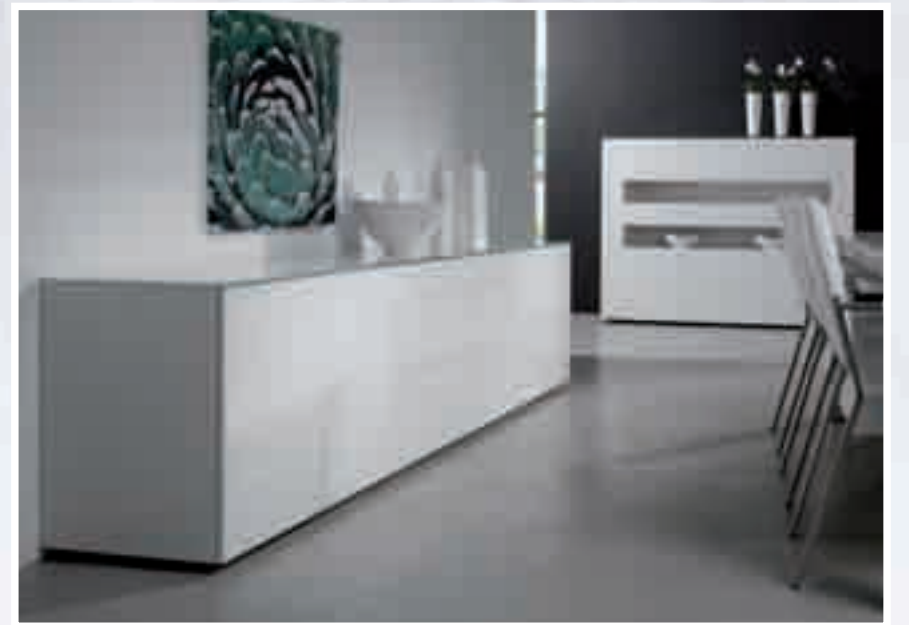

Door de uitgebreide mogelijkheden van deze Burchthuys succesformule kunnen veel woonwensen worden gerealiseerd. De prijs/kwaliteits verhouding is keurig in balans.
Graag maken wij samen met u een perfect interieur waar u lang plezier aan beleeft.